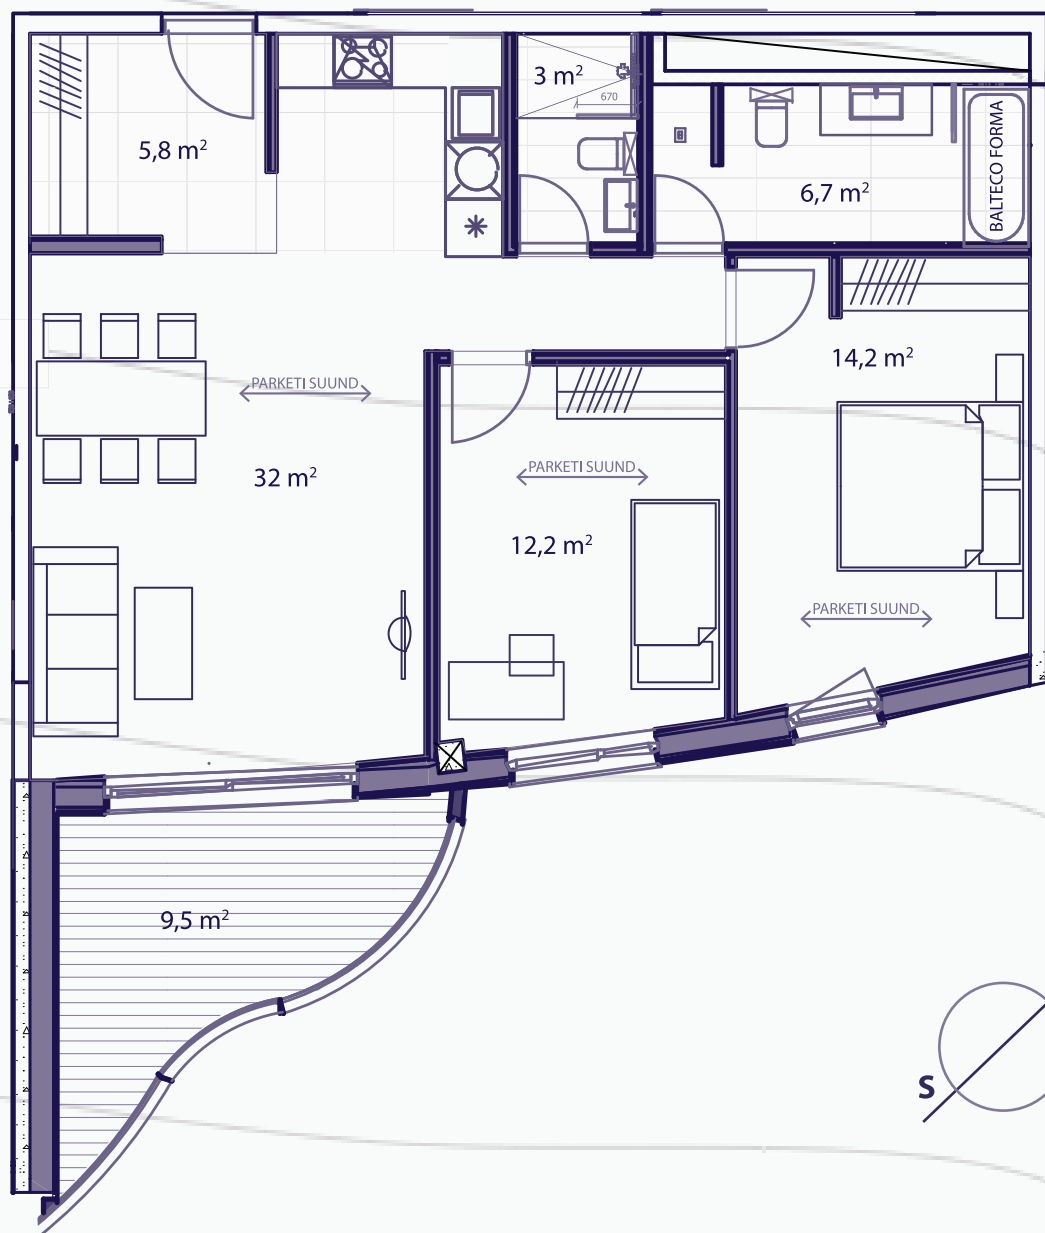

KORTER B54

KORTER/ APARTMENT	B54
KORRUS/ FLOOR	5
TUBE/ ROOMS	3
RÕDU/ BALCONY	9,5m ²
PINDALA/ AREA	73,9m ²