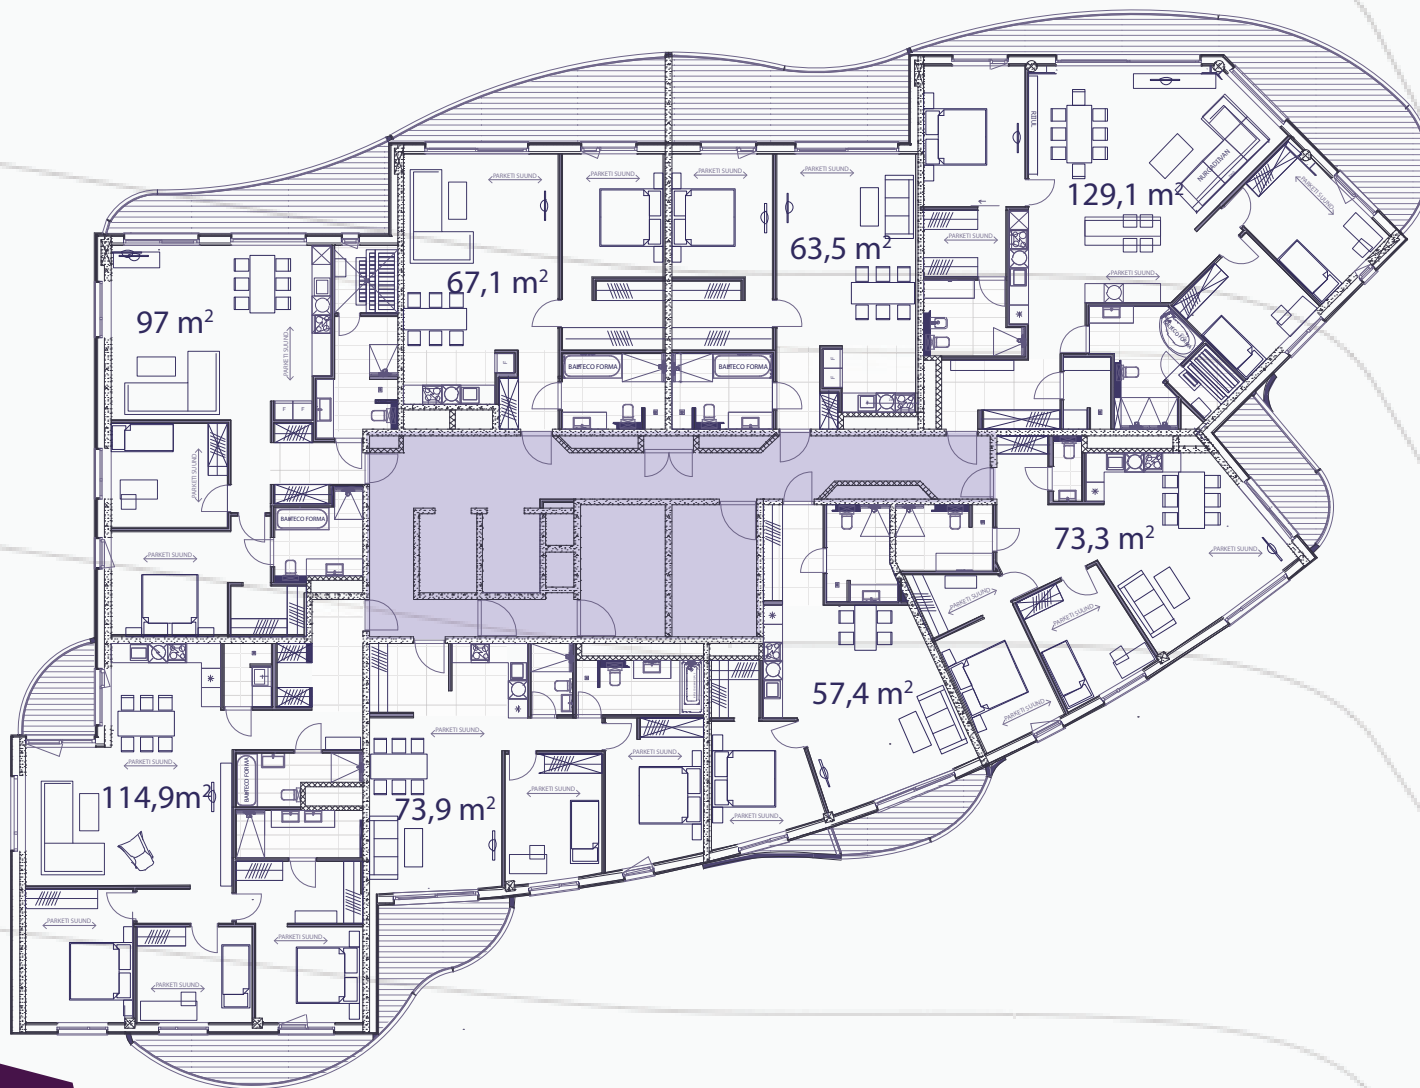

3. korrus

MERI
SEA

MÜÜGIINFO/
SALES INFORMATION
sales@metro.ee
+372 600 30 60
www.meerhof.ee

SISEHOOV
COURTYARD