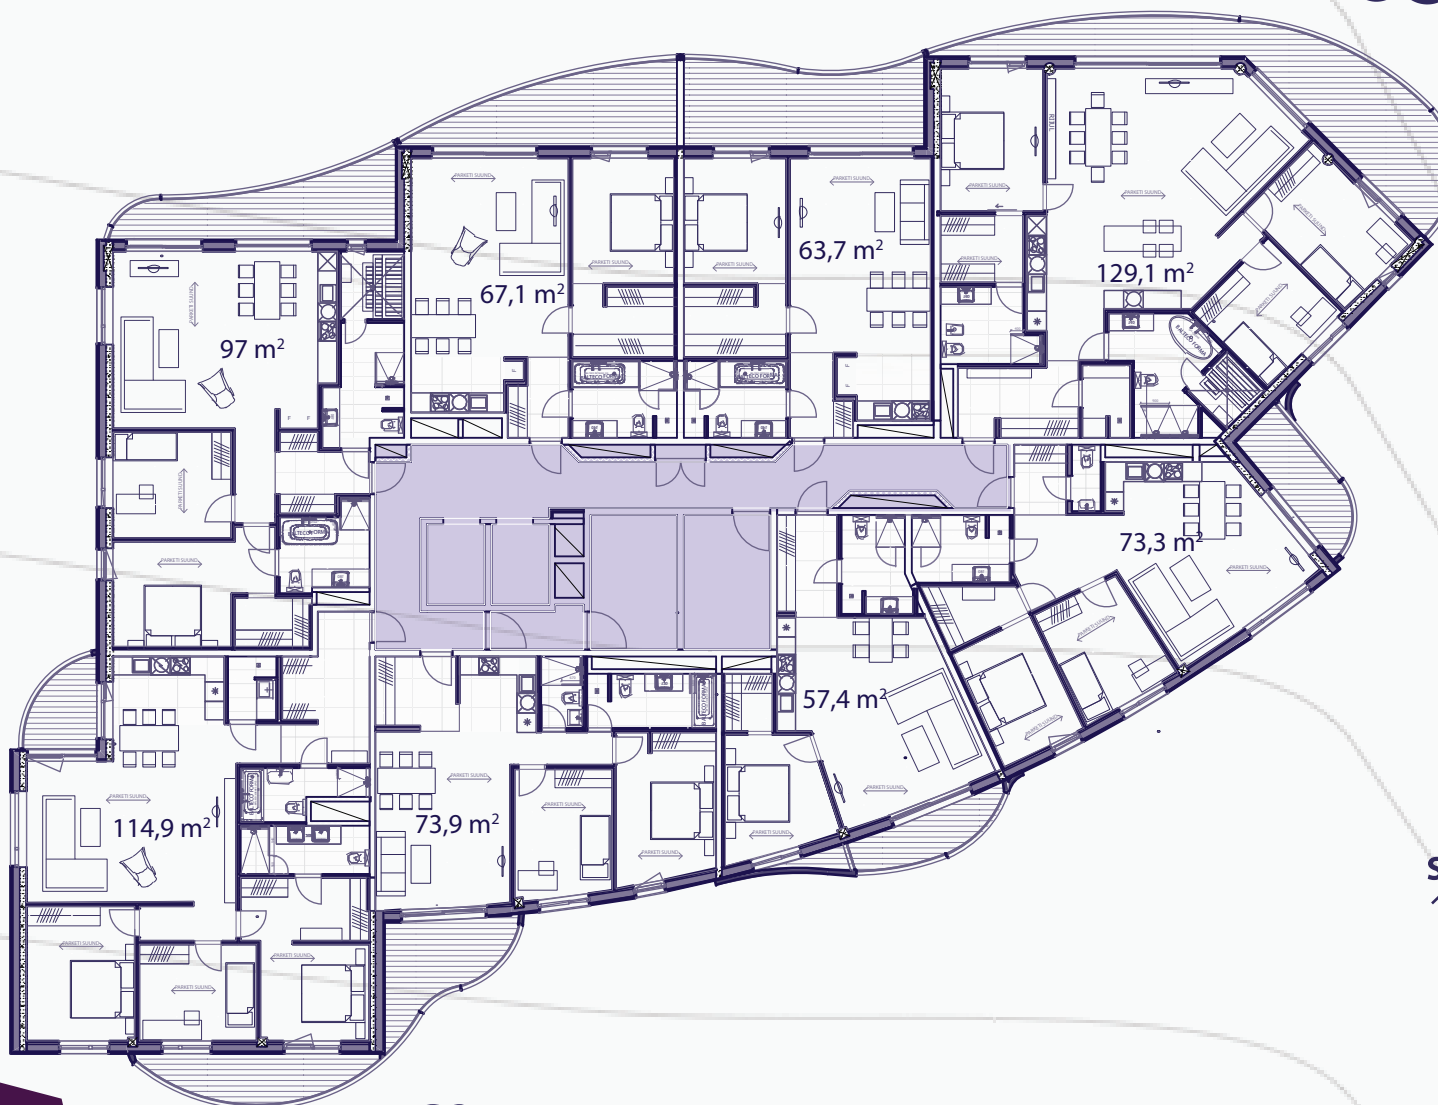

# 4. korrus

MERI  
SEA

MÜÜGIINFO/  
SALES INFORMATION  
sales@metro.ee  
+372 600 30 60  
www.meerhof.ee

SISEHOOV  
COURTYARD