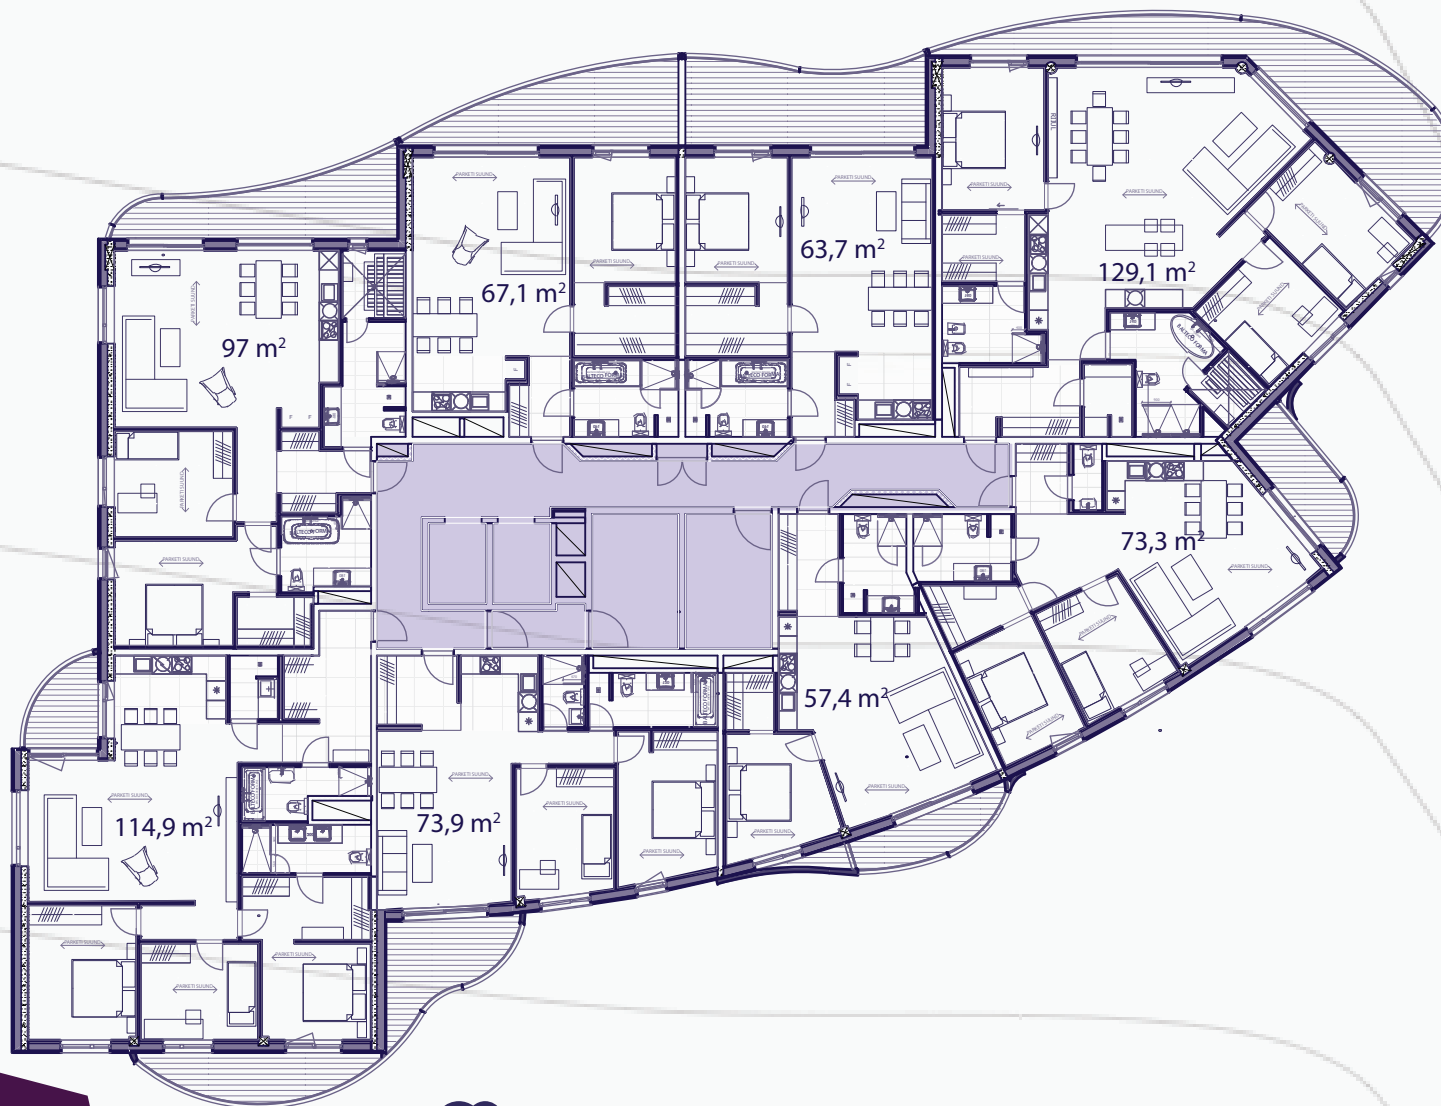

5. korrus

MERI  
SEA

MÜÜGIINFO/  
SALES INFORMATION  
sales@metro.ee  
+372 600 30 60  
www.meerhof.ee

SISEHOOV  
COURTYARD