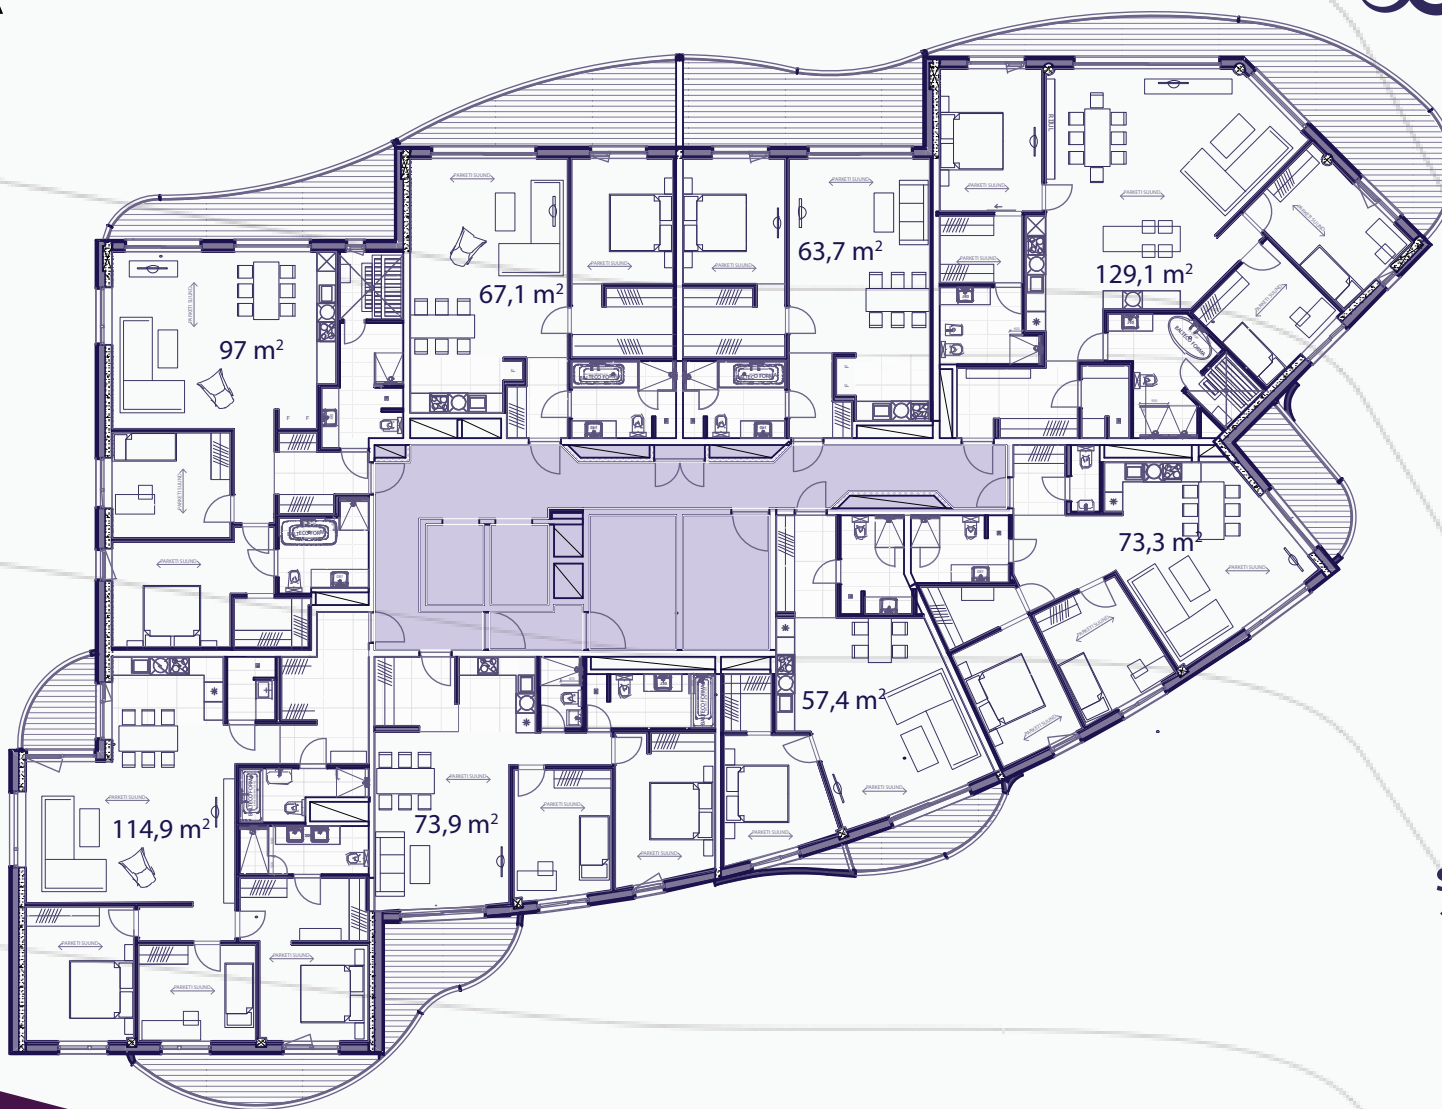

6. korrus

MERI
SEA

MÜÜGIINFO/
SALES INFORMATION
sales@metro.ee
+372 600 30 60
www.meerhof.ee

SISEHOOV
COURTYARD