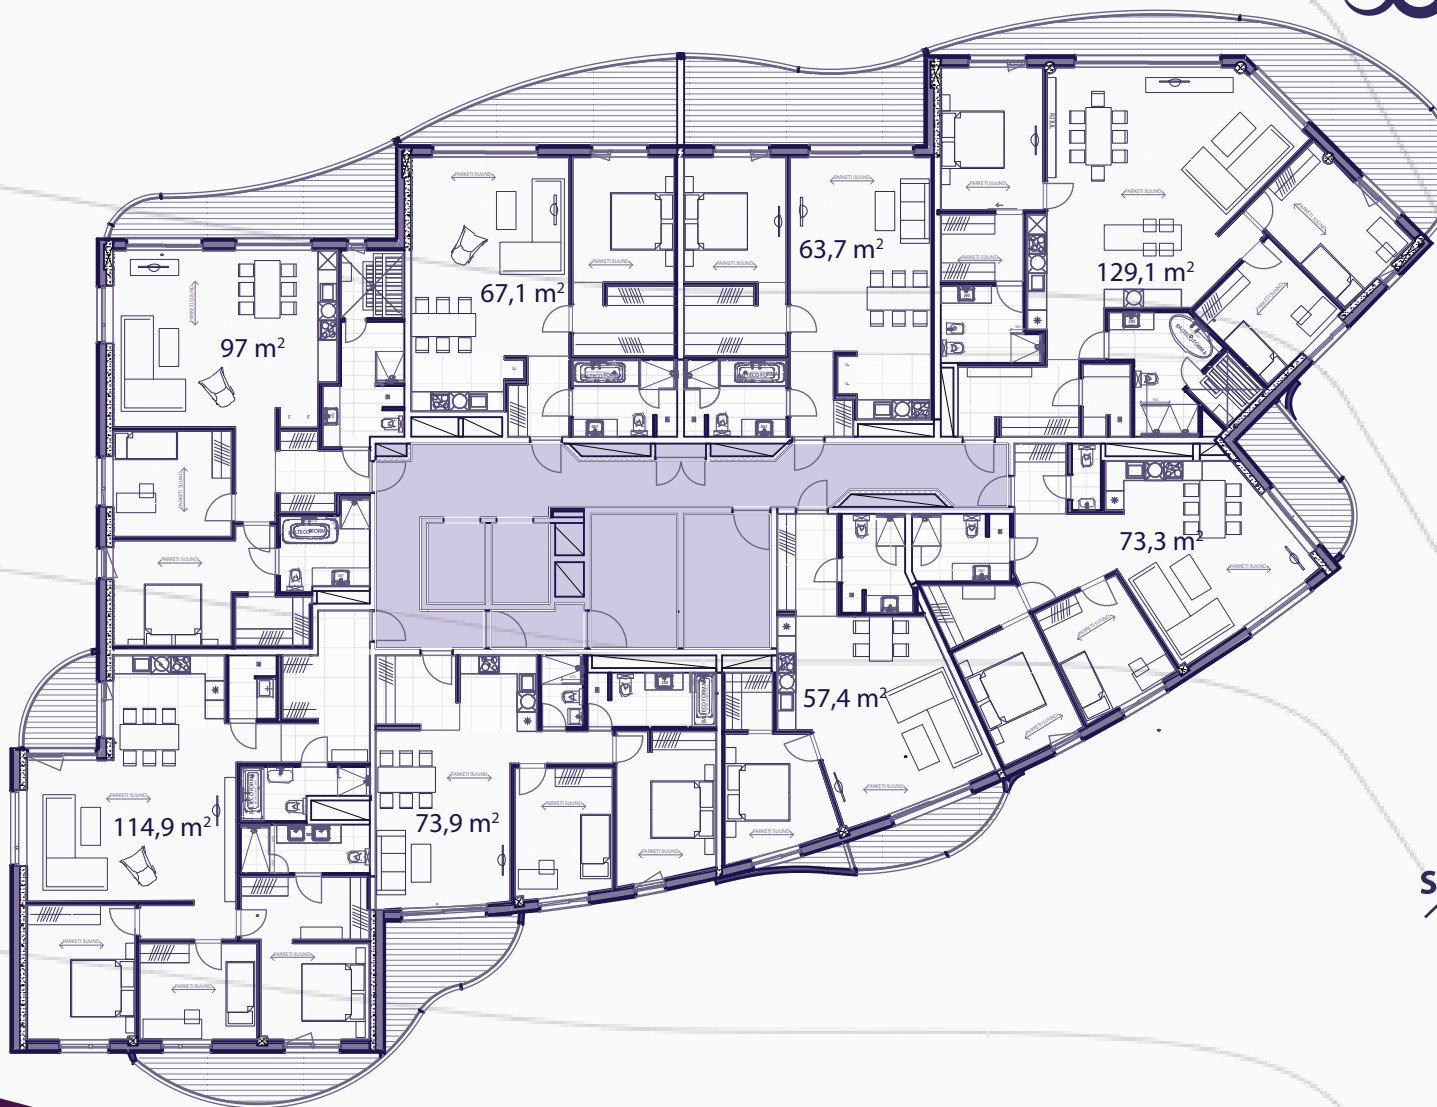

7. korrus

MERI
SEA

MÜÜGIINFO/
SALES INFORMATION
sales@metro.ee
+372 600 30 60
www.meerhof.ee

SISEHOOV
COURTYARD